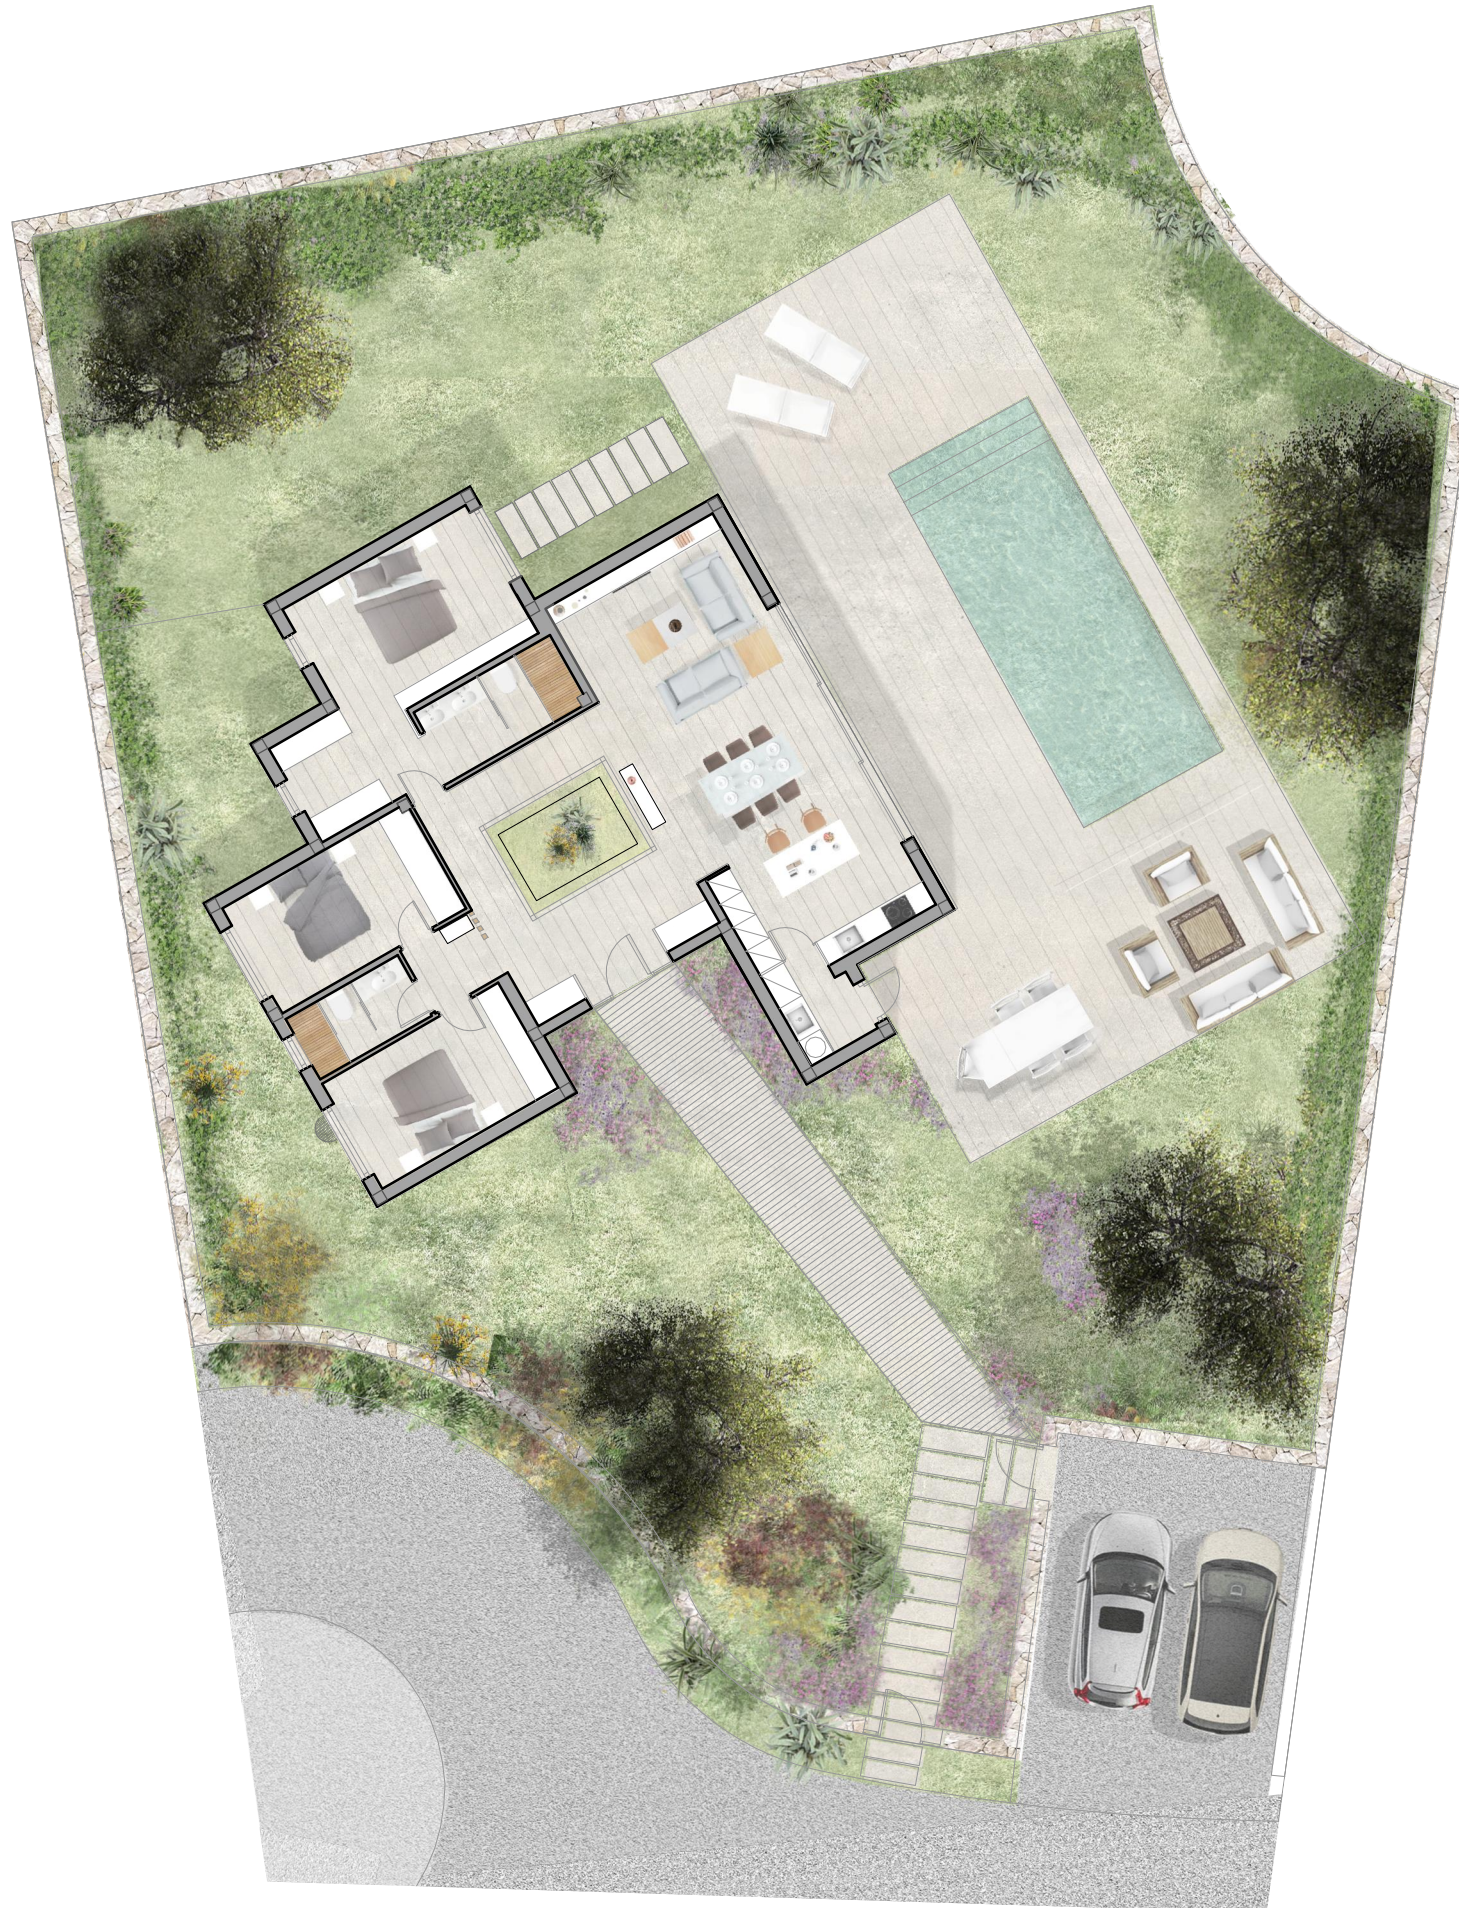

THE LUXURY OF LIVING IN NATURE

[19]

VIVIENDA TIPO II
TYPE HOUSING

ÁREAS INTERNAS / INTERNAL AREAS	m ² / sqm
01 Salón / Comedor / Cocina / Hall Living room / Dining room / Kitchen / Hall	59,92
02 Dormitorio + Baño en suite Bedroom+Bathroom en suite	22,58+5,93
03 Dormitorio II / Bedroom II	12,42
04 Dormitorio III / Bedroom III	12,98
05 Baño II / Bathroom II	4,58
06 Distribuidor / Hallway	2,94
ÁREAS EXTERIORES / EXTERNAL AREAS	m ² / sqm
07 Terraza / Terrace	119,25
08 Piscina / Swimmingpool	31,50
SUPERFICIE CONSTRUIDA / BUILT AREAS	m ² / sqm
Vivienda / House	135,00
Terraza + piscina / Terrace+swiming pool	150,75
Jardín + aparcamiento / Garden + parking	632,30